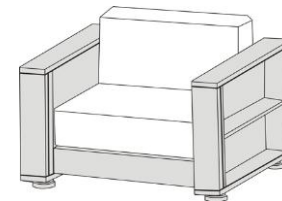

секция шкафа барная

3c355
901x482x1866H
1 346

флагодержатель

3c902
485x405x850H
316

трибуна

3c901
1242x712x1226H
1 204

стенка левая

3c416
492x46x1876H
396

стенка правая

3c417
492x46x1876H
396

стенка средняя

3c418
492x46x1876H
396

мягкая мебель

3c921
960x905x782H
1 098

1 630

1 830